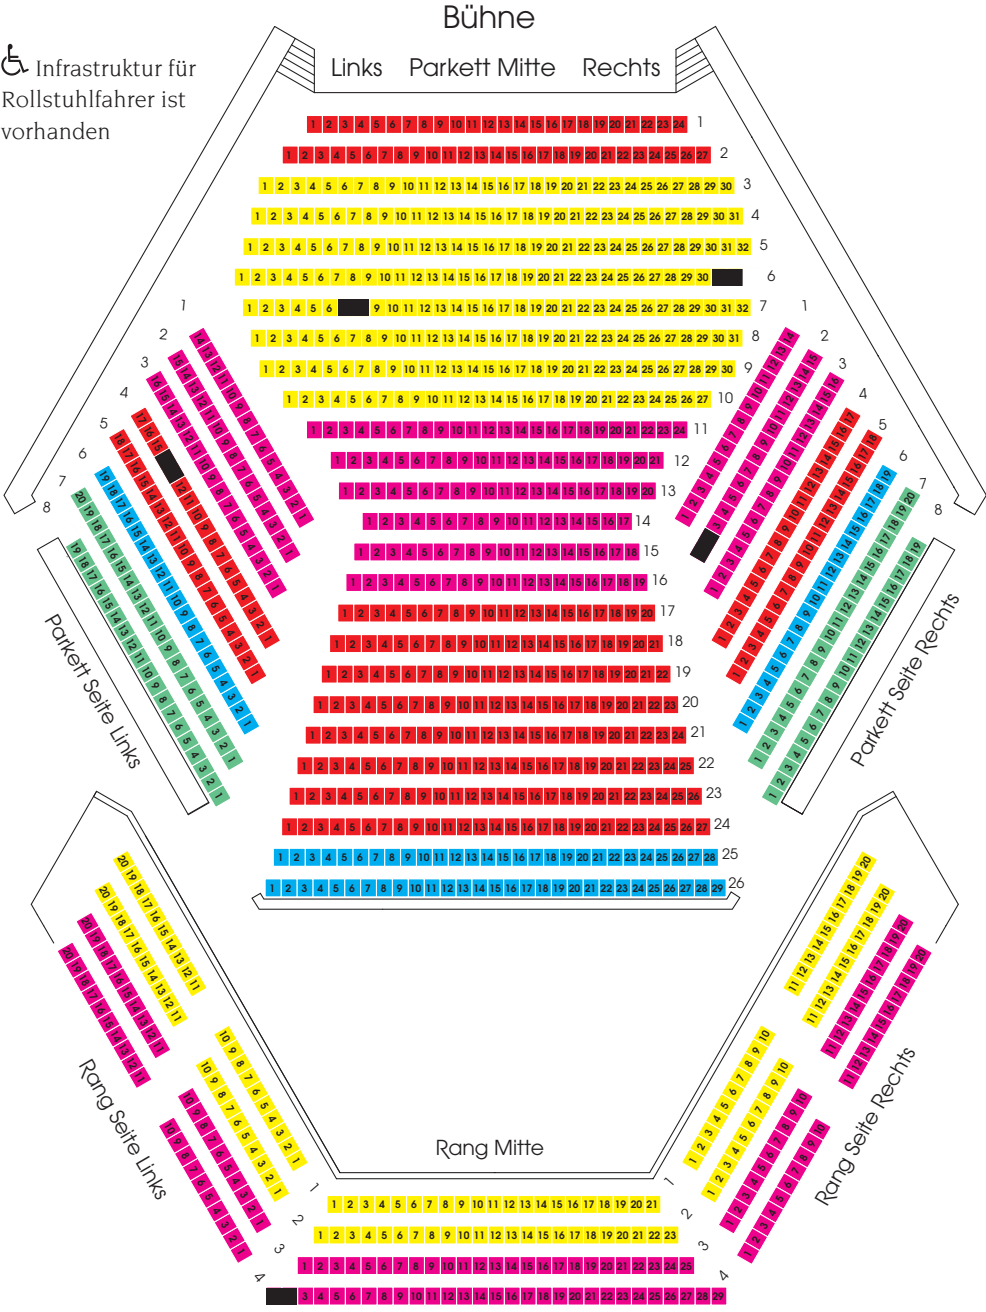

STADTHALLE GÖTTINGEN

1194 SITZPLÄTZE

 Infrastruktur für Rollstuhlfahrer ist vorhanden

EINZELKARTEN UND ABONNEMENTPREISE

Platzgruppen

	1	2	3	4	5
	Parkett Mitte Reihen 3–10	Parkett Mitte Reihen 11–16	Parkett Mitte Reihen 1–2	Parkett Mitte Reihen 25–26	Parkett Seiten Reihen 7–8
	Rang Mitte Reihen 1–2	Parkett Seiten Reihen 1–3	Parkett Mitte Reihen 17–24	Parkett Seiten Reihe 6	
	Rang Seiten Reihen 1–2	Rang Mitte Reihen 3–4	Parkett Seiten Reihen 4–5		
		Rang Seiten Reihen 3–4			

Große Reihe*, Kleine Reihe*

	34,00 €	28,00 €	24,00 €	16,00 €	9,00 €
--	---------	---------	---------	---------	--------

Promenadenkonzerte*

	32,00 €	26,00 €	23,00 €	16,00 €	9,00 €
--	---------	---------	---------	---------	--------

Oper, Silvester*, Matinée, Festakt*

	39,00 €	32,00 €	28,00 €	19,00 €	10,00 €
--	---------	---------	---------	---------	---------

Eröffnungskonzert „Der Titan“, „Ode an die Freude“*

regulär	34,00 €	28,00 €	24,00 €	16,00 €	9,00 €
---------	---------	---------	---------	---------	--------

Abo Große Reihe (sechs Konzerte)

regulär	153,00 €	126,00 €	108,00 €	72,00 €	40,50 €
ermäßigt	138,00 €	113,00 €	97,00 €	65,00 €	36,00 €

Abo Kleine Reihe (sechs Konzerte)

regulär	153,00 €	126,00 €	108,00 €	72,00 €	40,50 €
ermäßigt	138,00 €	113,00 €	97,00 €	65,00 €	36,00 €